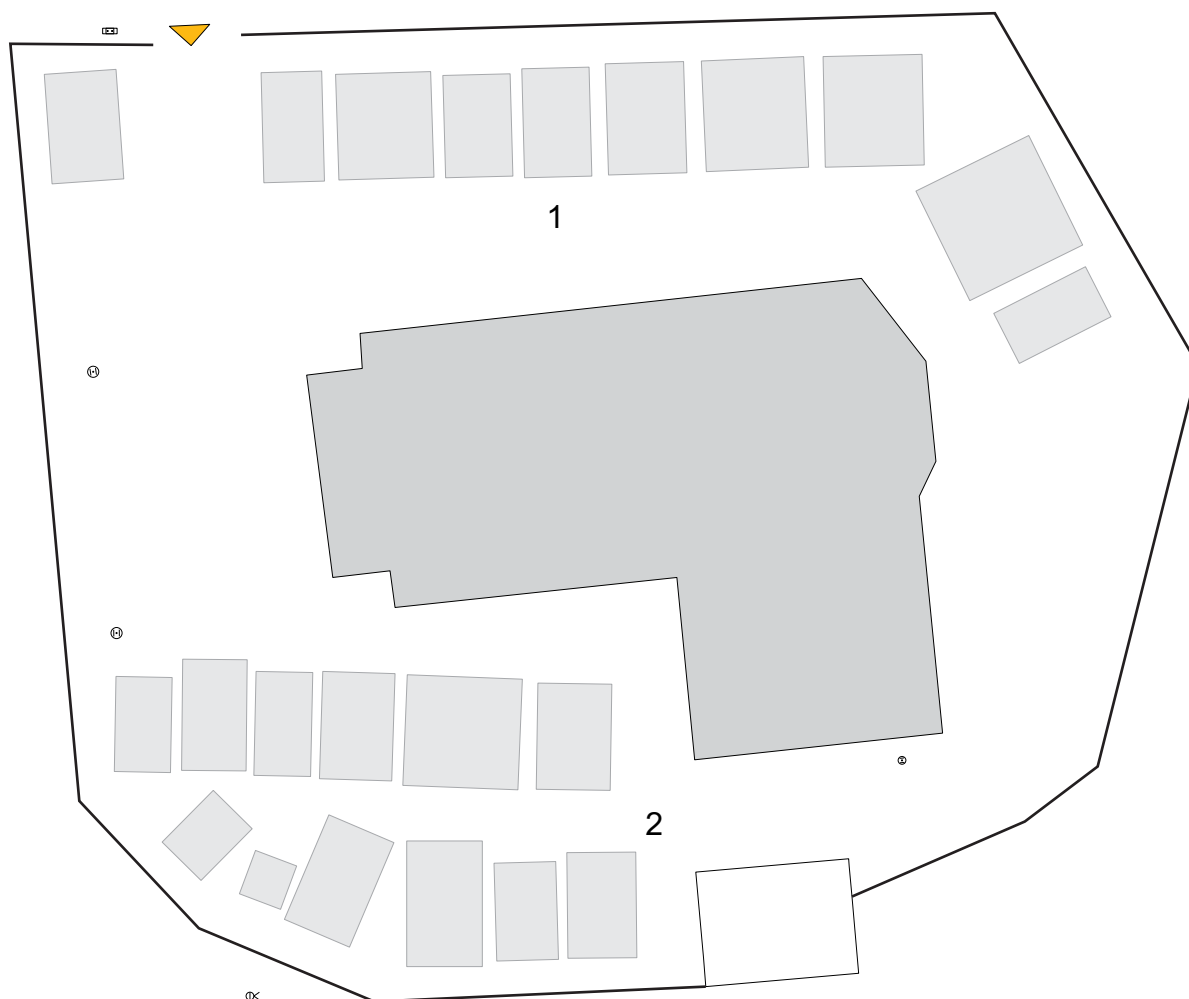

Karta pokopališča Šentpavel

 Vhod
1,2... Oddelki

0 m

20 m