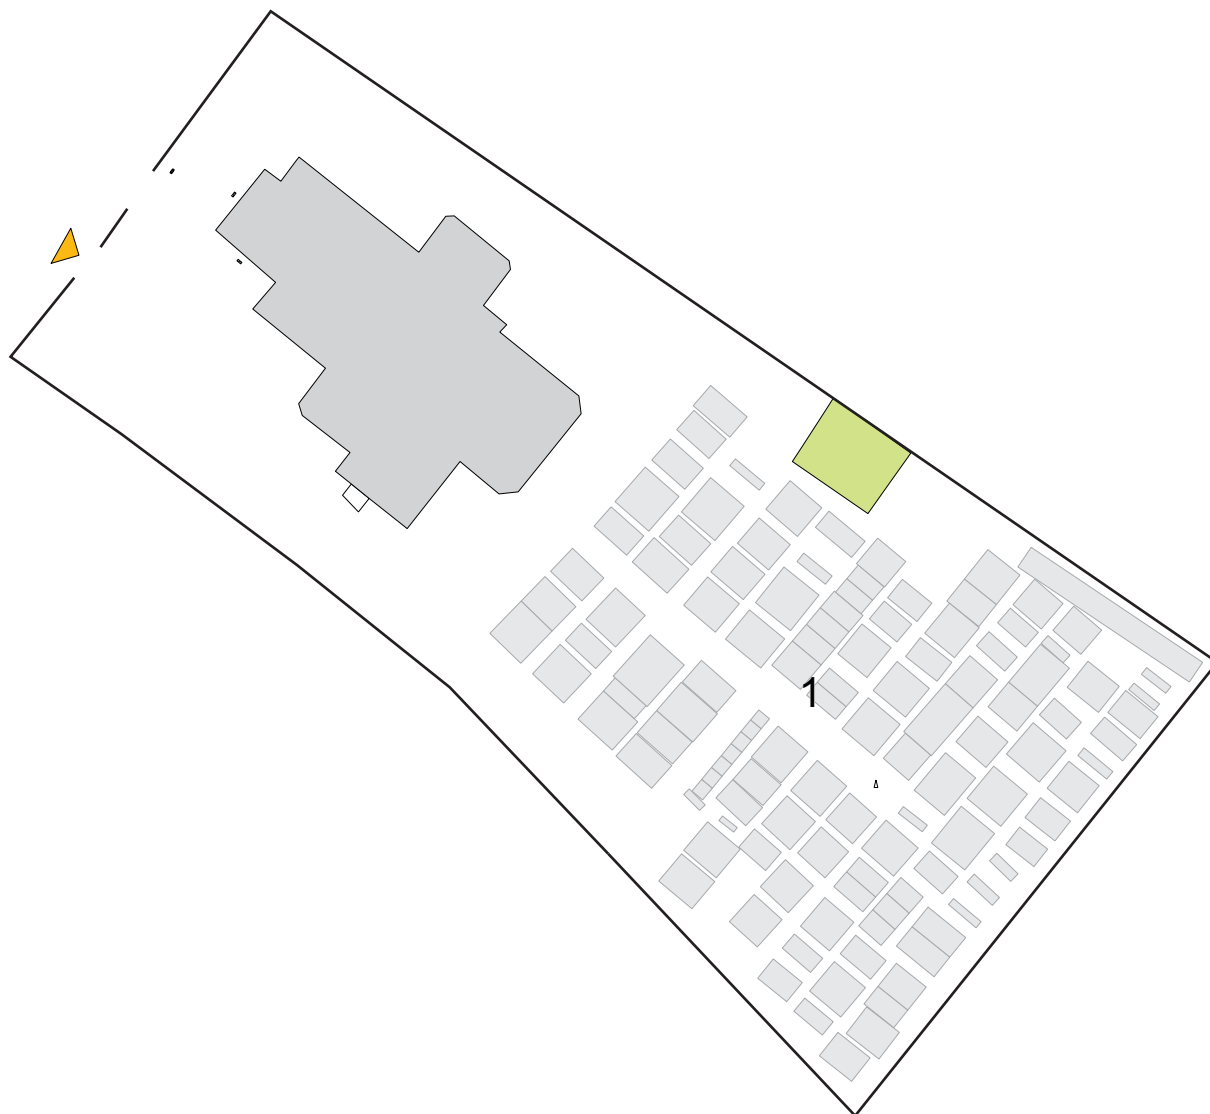

# Karta pokopališča Mali Lipoglav

-  Vhod
-  1,2... Oddelki
-  Mrliška vežica

0 m

50 m