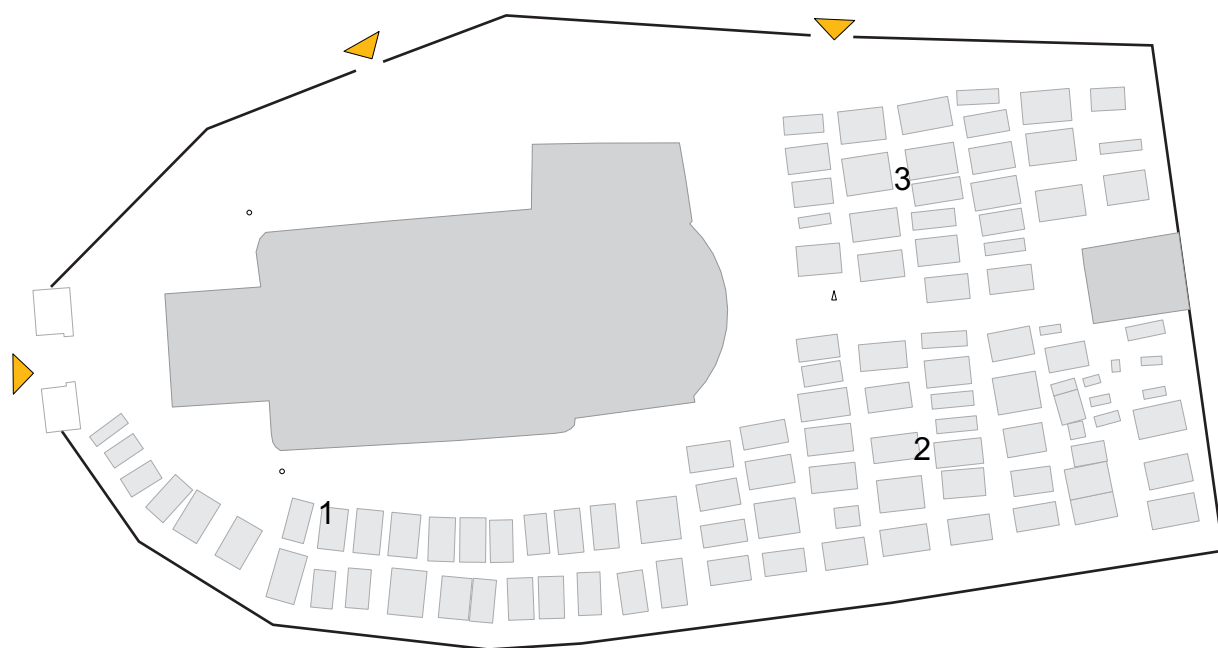

# Karta pokopališča Janče

 Vhod  
1,2... Oddelki

0 m

20 m