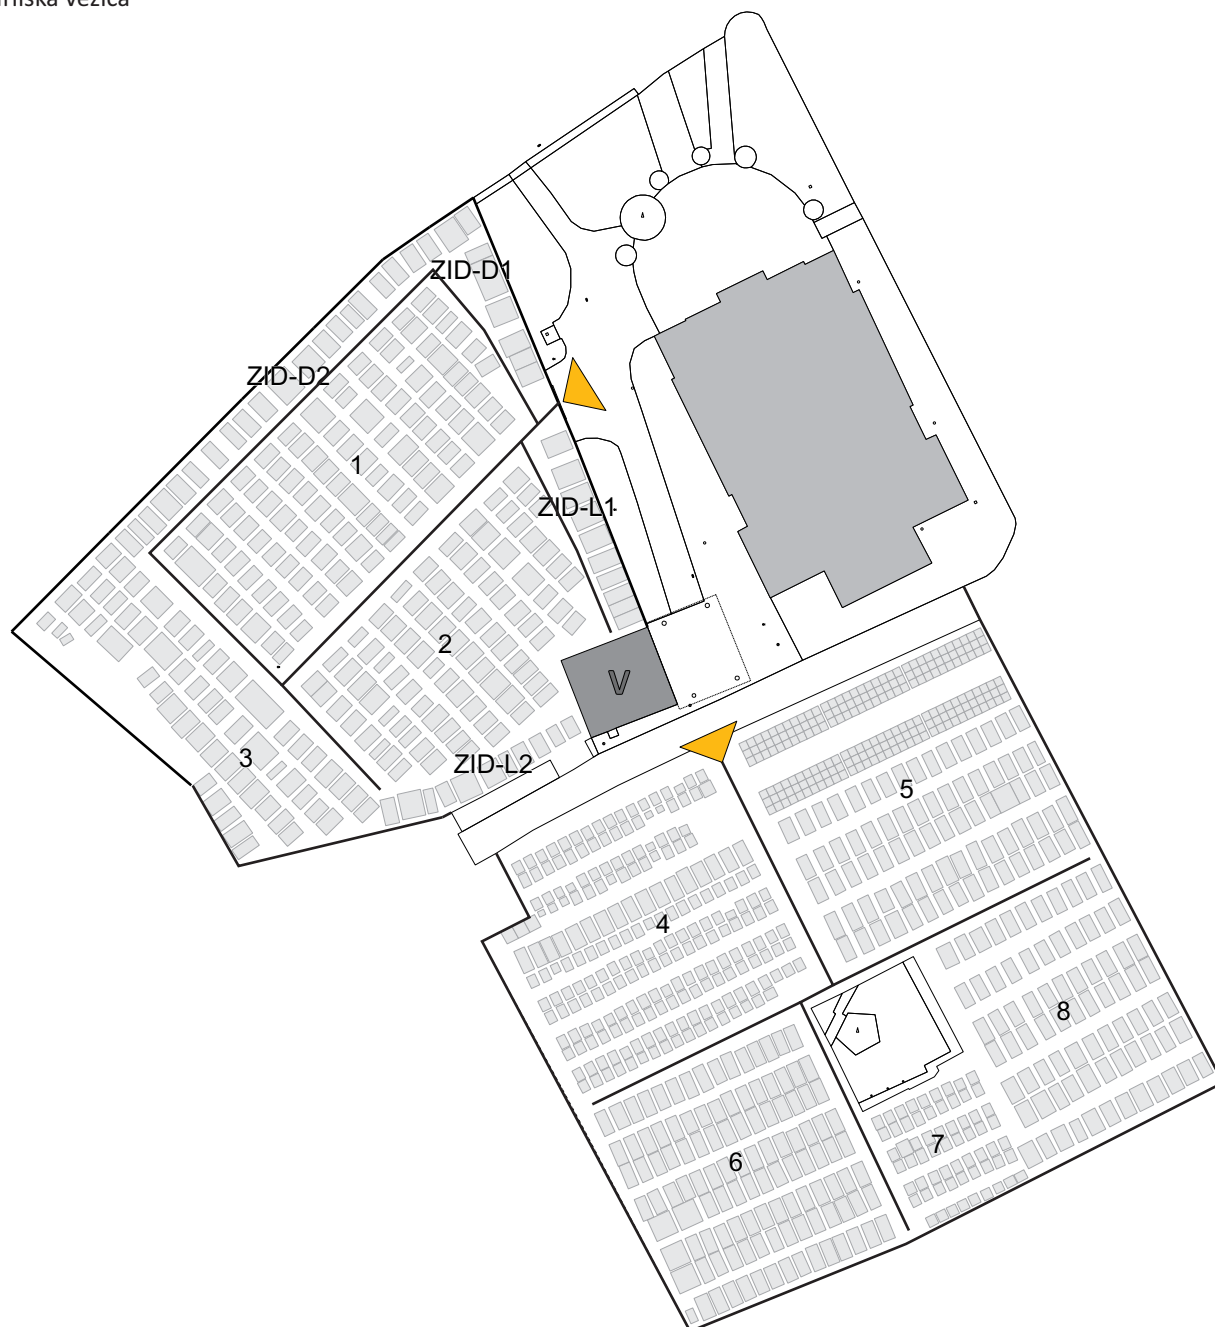

Karta pokopališča Črnuče

-  Vhod
-  1,2... Oddelki
-  Mrliška vežica

0 m

50 m

avgust 2022